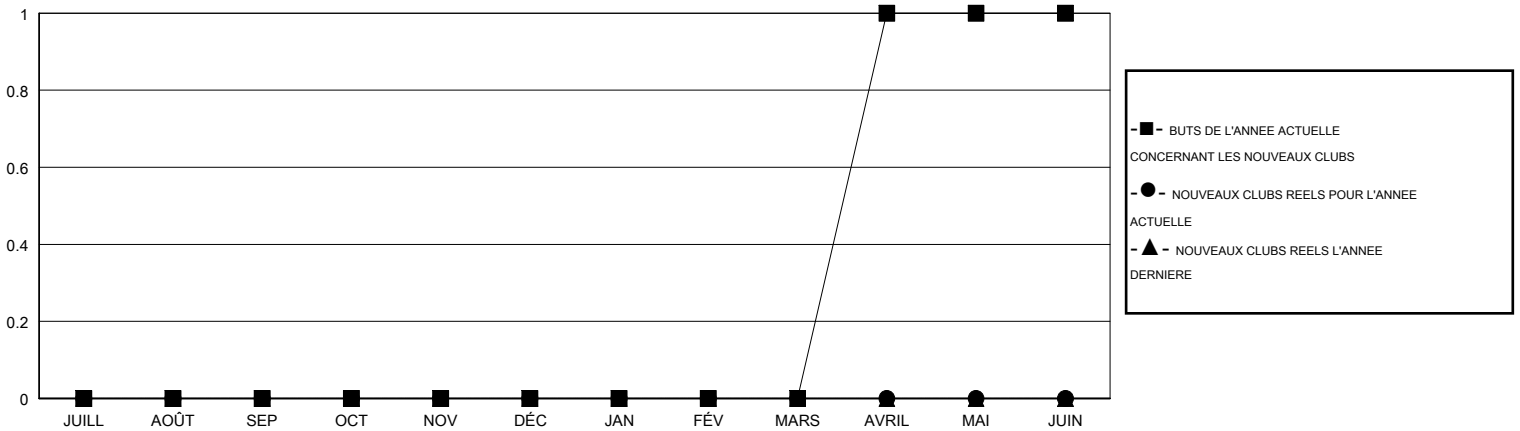

MONTHLY MEMBERSHIP PROGRESS REPORT

District 63

Results as of: 12/31/2017

GMT: GERALD MORY MORA

LIEU FRENCH GUIANA

RC EME

Clubs				Membres			
RESULTATS POUR 2017-2018				RESULTATS POUR 2017-2018			
TRIMESTRE	BUT CONCERNANT LES NOUVEAUX CLUBS	NOUVEAUX CLUBS	CLUBS ANNULÉS	TRIMESTRE	OBJECTIF DE CROISSANCE NETTE DE L'EFFECTIF	CROISSANCE ACTUELLE DE L'EFFECTIF	TOTAL DES MEMBRES RADIES (y compris les transferts)
JUILL/AOÛT/SEP	0	0	0	JUILL/AOÛT/SEP	4	13	8
OCT/NOV/DÉC	0	0	0	OCT/NOV/DÉC	7	9	16
JAN/FÉV/MARS	0	0	0	JAN/FÉV/MARS	9	0	0
AVRIL/MAI/JUIN	1	0	0	AVRIL/MAI/JUIN	24	0	0

BUTS ET NOUVEAUX CLUBS REELS - CUMULATIF

BUTS ET MEMBRES REELS - CUMULATIF

CLUBS RADIES: 0	7 CLUBS OF 33 ONT AJOUTE 1 OU PLUSIEURS NOUVEAUX MEMBRES	DISTRIBUTION PAR SEXE HOMME 306 (50.25%) FEMME 303 (49.75%) Objectif de l'année d'exercice pour le pourcentage de membres féminins: 50%
MEMBRES RADIES	CLIQUEZ ICI POUR LES INFORMATIONS CUMULATIVES SUR LES EFFECTIFS	NOMBRE TOTAL DE MEMBRES 11 D'UNITÉS FAMILIALES MEMBRES DE FAMILLE QUI RÉGLEMENT LA MOITIÉ DES COTISATIONS 6
DECEDE 2		
CLUB ANNULE 0		
AUTRE 22		
TOTAL 24		