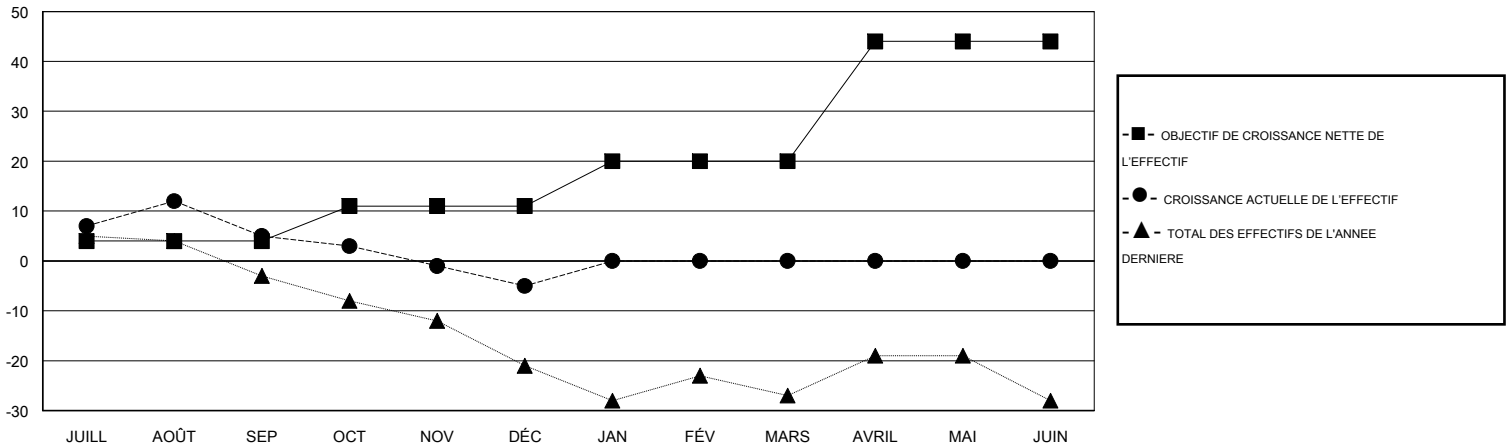

MONTHLY MEMBERSHIP PROGRESS REPORT

District 63

Results as of: 12/31/2017

GMT: GERALD MORY MORA

LIEU FRENCH GUIANA

RC EME

Clubs				Membres			
RESULTATS POUR 2017-2018				RESULTATS POUR 2017-2018			
TRIMESTRE	BUT CONCERNANT LES NOUVEAUX CLUBS	NOUVEAUX CLUBS	CLUBS ANNULÉS	TRIMESTRE	OBJECTIF DE CROISSANCE NETTE DE L'EFFECTIF	CROISSANCE ACTUELLE DE L'EFFECTIF	TOTAL DES MEMBRES RADIES (y compris les transferts)
JUILL/AOÛT/SEP	0	0	0	JUILL/AOÛT/SEP	4	13	8
OCT/NOV/DÉC	0	0	0	OCT/NOV/DÉC	7	9	16
JAN/FÉV/MARS	0	0	0	JAN/FÉV/MARS	9	0	0
AVRIL/MAI/JUIN	1	0	0	AVRIL/MAI/JUIN	24	0	0

BUTS ET NOUVEAUX CLUBS REELS - CUMULATIF

BUTS ET MEMBRES REELS - CUMULATIF

CLUBS RADIES: 0	7 CLUBS OF 33 ONT AJOUTE 1 OU PLUSIEURS NOUVEAUX MEMBRES	DISTRIBUTION PAR SEXE HOMME 306 (50.25%) FEMME 303 (49.75%) Objectif de l'année d'exercice pour le pourcentage de membres féminins: 50%
MEMBRES RADIES	CLIQUEZ ICI POUR LES INFORMATIONS CUMULATIVES SUR LES EFFECTIFS	NOMBRE TOTAL DE MEMBRES 11 D'UNITÉS FAMILIALES MEMBRES DE FAMILLE QUI RÉGLEMENT LA MOITIÉ DES COTISATIONS 6
DECEDE 2		
CLUB ANNULE 0		
AUTRE 22		
TOTAL 24		